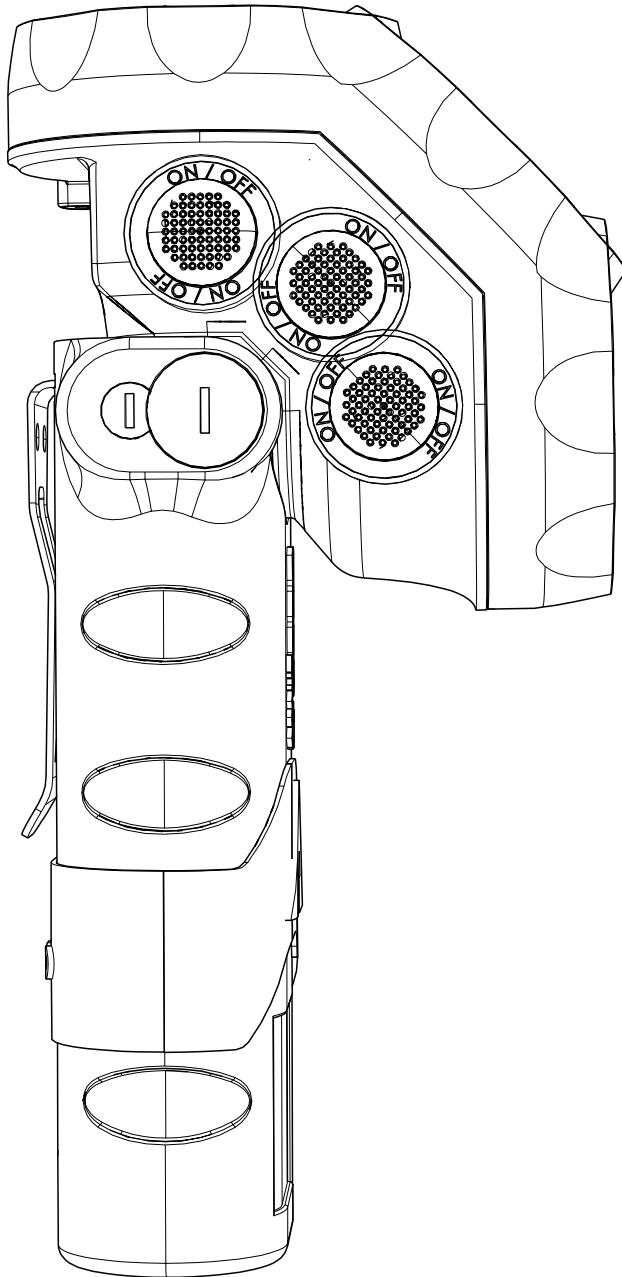

Funkčné vlastnosti

Adalit L3000 svietidlo

ATEX Certifikát LOM 12ATEX2087 X

II 1G Ex ia IIC T4 Ga IP67 | II 1D Ex ia IIIC T85 °C Da

Krytie: IP67

Hmotnosť: 500 g.

Rozmery: 225 x 70 mm (L x Priemer Ø)

Voliteľný systém svietenia:

3 rôzne úrovne intenzity svietenia, ktoré si môže užívateľ zvoliť, aby si mohol nastaviť správny čas svietenia a to na minimum 4 hodín, pri použití maximálnej intenzity svietenia, 6 hodín pri strednej a 8 hodín pri minimálnej intenzite.

Čas svietenia: Reálny čas svietenia v hodinách a minútach viditeľný na digitálnom displeji.

Kontrola stavu batérie:

Signalizácia blikaním hlavného LED svetla 15 min. pred vybitím batérie.

Materiál:

Vysoká odolnosť termoplastickej živice voči nárazom, extrémnym teplotám a agresívnym látkam. Dve tlačidlá zapínania z mäkkého materiálu ergonomicky navrhnuté tak, aby bolo zaručené ľahké stláčanie.

Otočná hlava: 3 pozície: 0° / 45° / 90°.

Zdroj svetla: 2 LED diódy s vysokou intenzitou svetla, každá 135 lm. Celková intenzita svetla 200 lm.

Špeciálna zdvojená optika:

1. Svetelný lúč osvetľujúci pôdorysnú plochu tesne pred nohami používateľa.
2. Svetelný lúč orientovaný na osvetlenie veľkých vzdialenosti s väčším prenikom svetla.

Bateria: Typ: Lithium | Napätie: 3,7 V.

Príslušenstvo: Nylónové púzdro s vysokou viditeľnosťou | Magnet s vysokou pevnosťou v ťahu.

Nabíjanie

Označenie: CE e9

Krytie: IP54

Odpojenie po ukončení dobíjania: Automaticky

Indikácia nabíjania: Červená LED: Batéria sa nabíja | Zelená LED: Batéria nabitá

Zdroj: DC: 12 V. / 24 V. | AC: 100/240 V. 50/60 Hz

Typy a rozmery nabíjačiek:

Pre 1 svietidlo: 75x105x60 mm.

Pre 3 svietidlá: 205x105x60 mm.

Pre 5 svietidiel: 405x105x60 mm.